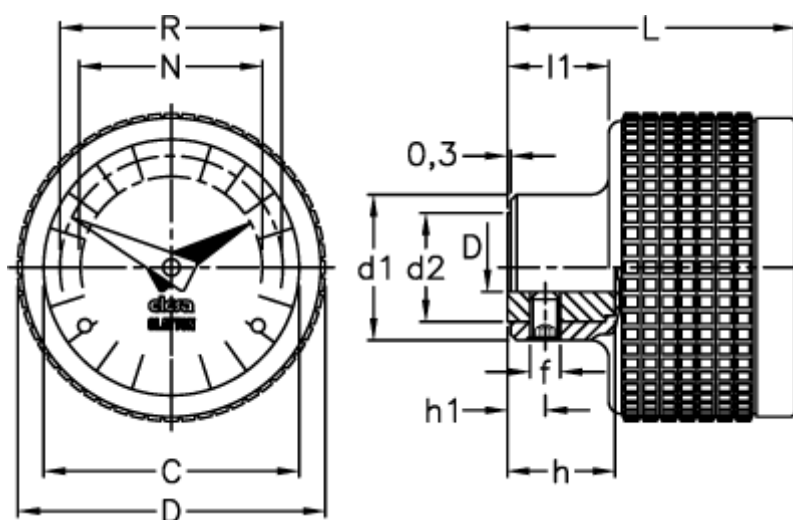

Varenummer: 2307057102
Beskrivelse: E+G Indikator
MBT.70/GA12-0006-S

Mål

C	= 60	L	= 52
D	= 70	l1	= 19.0
d1	= 28	N	= 44
d2	= 22	R	= 51
d H7	= 10		
f	= M5		
h	= 22		
h1	= 6		